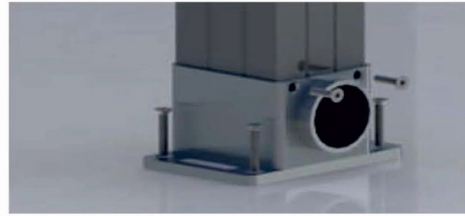

WATER DISCHARGE خروجی آب (ناودان)