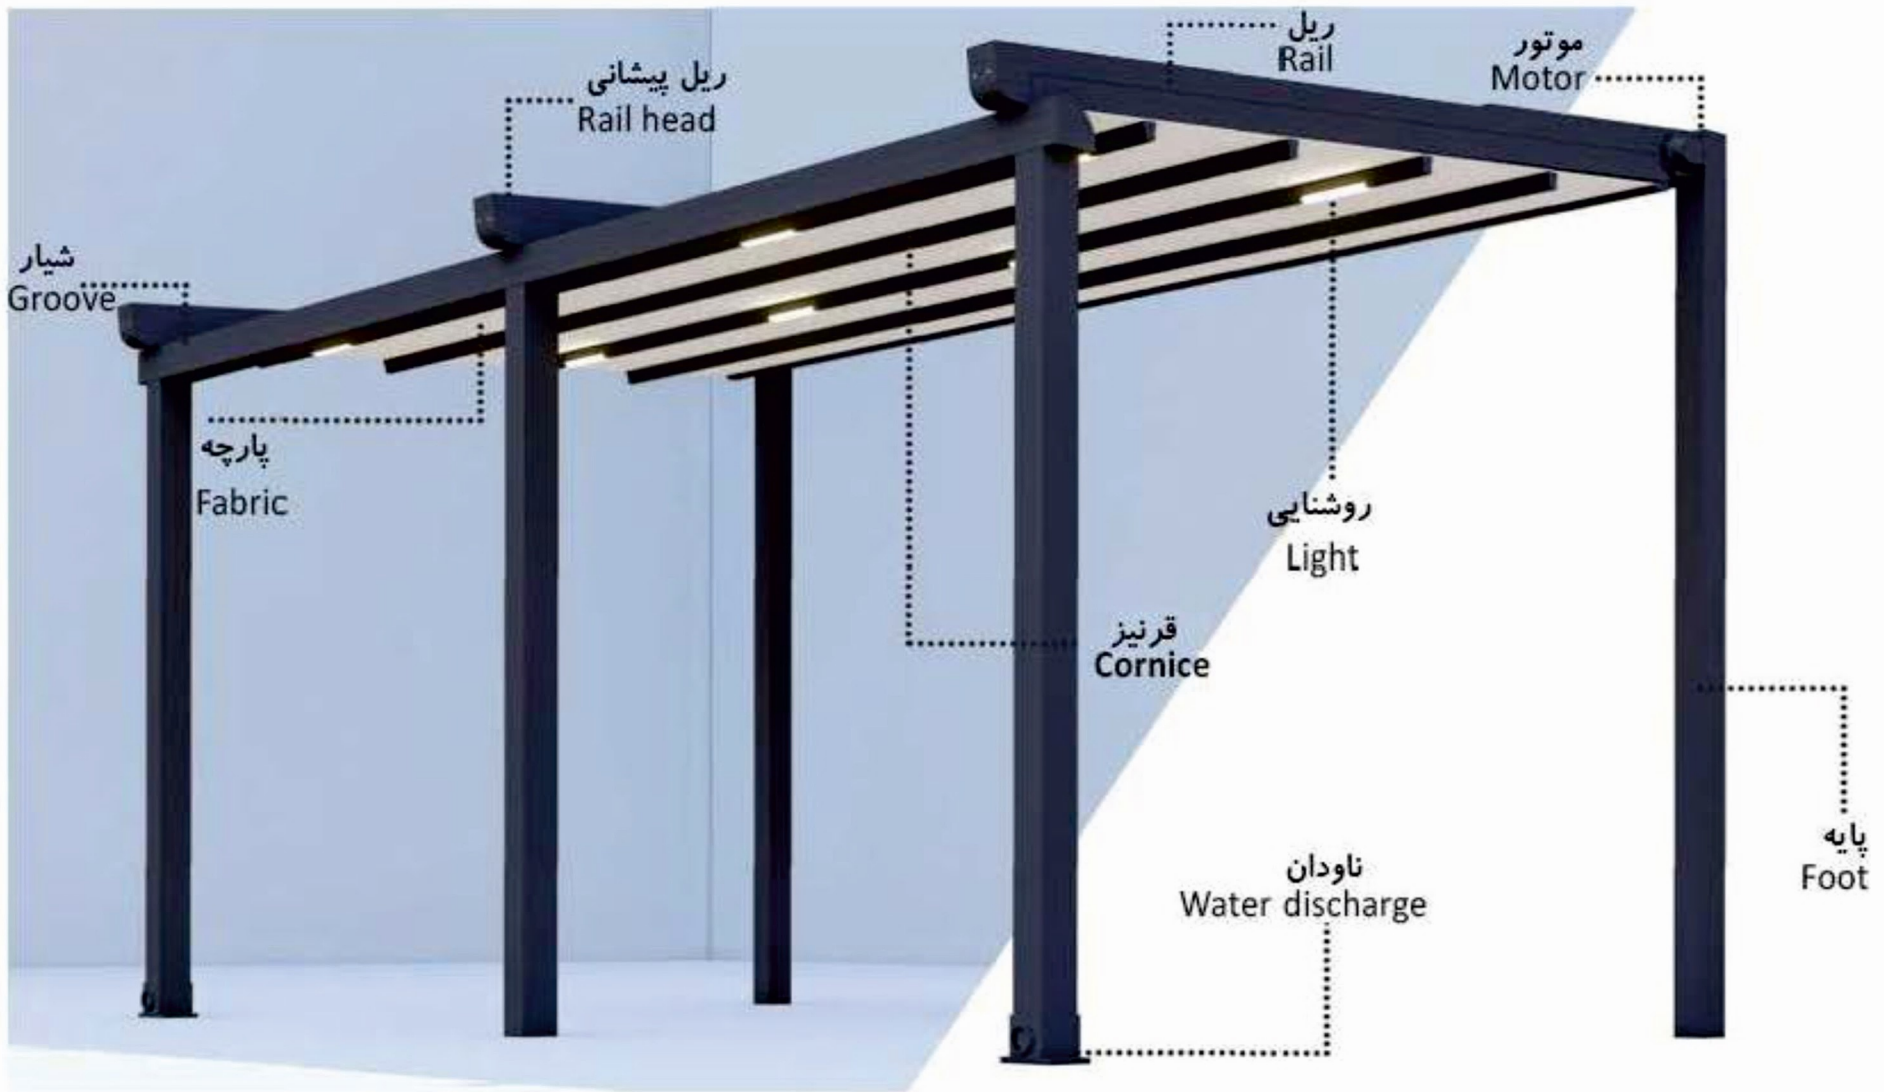

جزئیات آلاچیق

GROOVE شیار یا کانال

WATER DISCHARGE خروجی آب (ناودان)

RAIL ریل

HEAD RAIL ریل پیشانی

FABRIC پارچه

CORNICE قرنیز

PERGOLA/ DETAILS

LIGHT روشنایی

FOOT پایه

MOTOR موتور

کلمه آلاچیق از کلمه لاتین "pergule" به معنای حاشیه گرفته شده است. آلاچیق که در زبان ایتالیایی به معنای سایبان (چادر زینتی) است، فرآیند سایبان گیری است که برای ایجاد سایه با بستن دهانه ها به صورت افقی، پیچ خورده و به صورت سقف انجام می شود. سیستم های آلاچیق کلاسیک یکی از رایج ترین نمونه ها هستند. این است بر روی یک سطح صاف نصب می شود و توسط پایه های حامل پشتیبانی می شود. به طور کلی در رستوران ها، کافه ها و مناطقی که دهانه های وسیع پوشیده شده است استفاده می شود. به لطف پروفیل های شیاردار خود، آب را تخلیه می کند. علاوه بر این، با عناصر نورپردازی خود، محیط روشن تری را ارائه می دهد. رایج ترین مناطق استفاده هتل ها، کافه ها، رستوران ها، مشاغل خصوصی، ساختمان های مسکونی است.

The word pergola is derived from the Latin word "pergule", which means fringe. Pergola, which means canopy in Italian, is the awning process performed to create a canopy by closing the openings horizontally, twisted and in the form of a roof. Classic pergola systems are one of the most common examples. It is mounted on a flat surface and supported by carrier legs. It is generally used in restaurants, cafes and areas where wide openings are covered. Thanks to its groove profiles, it discharges water. In addition, it offers a brighter environment with its lighting elements. The most common areas of use are hotels, cafes, restaurants, private businesses, residential buildings.

DOUBLE OPENING PERGOLA

Double Opening Pergola consists of two pergola systems.

These pergola systems lean against each other with steel leg fasteners and Open up as a cover system in larger areas. It works without front support legs with The help of hangers extending from the footed fastener to the rails. In this way,